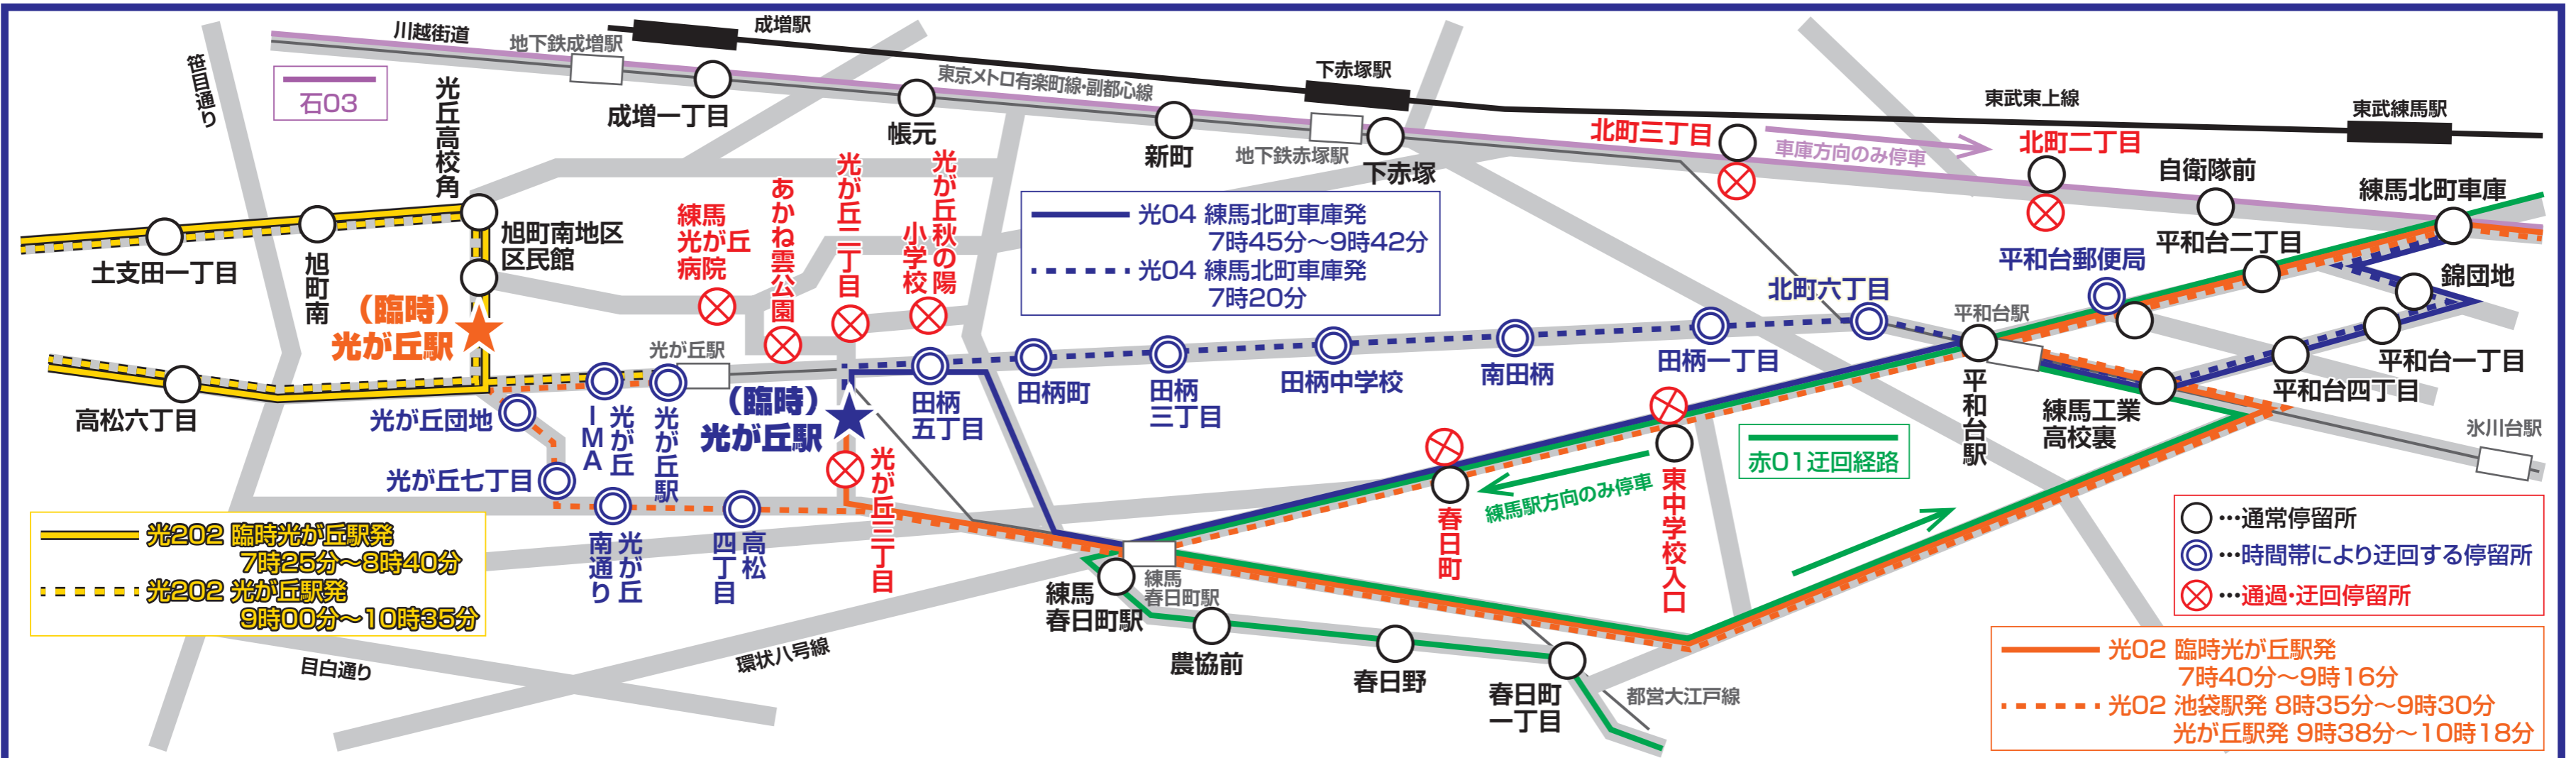

練馬こぶしハーフマラソン交通規制に伴う光が丘・田柄地区迂回運行のお知らせ

この度、練馬こぶしハーフマラソン開催に伴い、下記の通り、変更がございます。ご乗車の際は、ご利用の停留所掲示を、今一度、ご確認くださいませよう願ひ申し上げます。

実施日 平成29年3月26日(日) ※雨天決行

迂回運行 交通規制の実施時間帯において、下記の通り「迂回」いたします。

光02 光が丘駅～平和台駅～池袋駅東口 ⇒ 光が丘駅：7時40分～10時18分に出発する便
池袋駅東口：8時35分～9時30分に出発する便

光04 練馬北町車庫→光が丘駅方向 ⇒ 練馬北町車庫：7時20分～9時42分に出発する便

光202 光が丘駅～土支田循環 ⇒ 光が丘駅：7時25分～10時35分に出発する便

赤01 練馬駅→赤羽駅西口方向 ⇒ 練馬駅：7時33分～9時30分に出発する便

石03 練馬北町車庫→石神井公園駅北口方向 ⇒ 練馬北町車庫：8時39分～9時48分に出発する便

迂回停留所

- 光02** 練馬北町車庫方向：光が丘IMA～北町六丁目、平和台郵便局
光が丘駅9時38分～10時18分に出発する便は光が丘三丁目～北町六丁目迂回
- 光02** 光が丘駅方向：北町六丁目～光が丘三丁目
- 光04** 光が丘駅方向：北町六丁目～田柄町
- 光202** 土支田循環：あかね雲公園、練馬光が丘病院、光が丘IMA
- 赤01** 赤羽駅西口方向：春日町、東中学校入口、平和台郵便局
- 石03** 石神井公園駅北口方向：北町二丁目、北町三丁目

臨時停留所

下記時間帯におきまして光が丘駅停留所ご利用の際は、各臨時停留所をご利用ください。

- 光02** **光04**：★(臨時)光が丘駅7時40分～9時16分発まで
- 光202**：★(臨時)光が丘駅7時25分～8時40分発まで

この他の系統においても、交通規制の影響により、運行に支障が生じる場合がございますので予めご了承のほどお願い申し上げます。

バスのお問合せ：練馬営業所 03-3934-1123 マラソンに関するお問合せ：練馬こぶしハーフマラソン実行委員会事務局 03-5984-3555