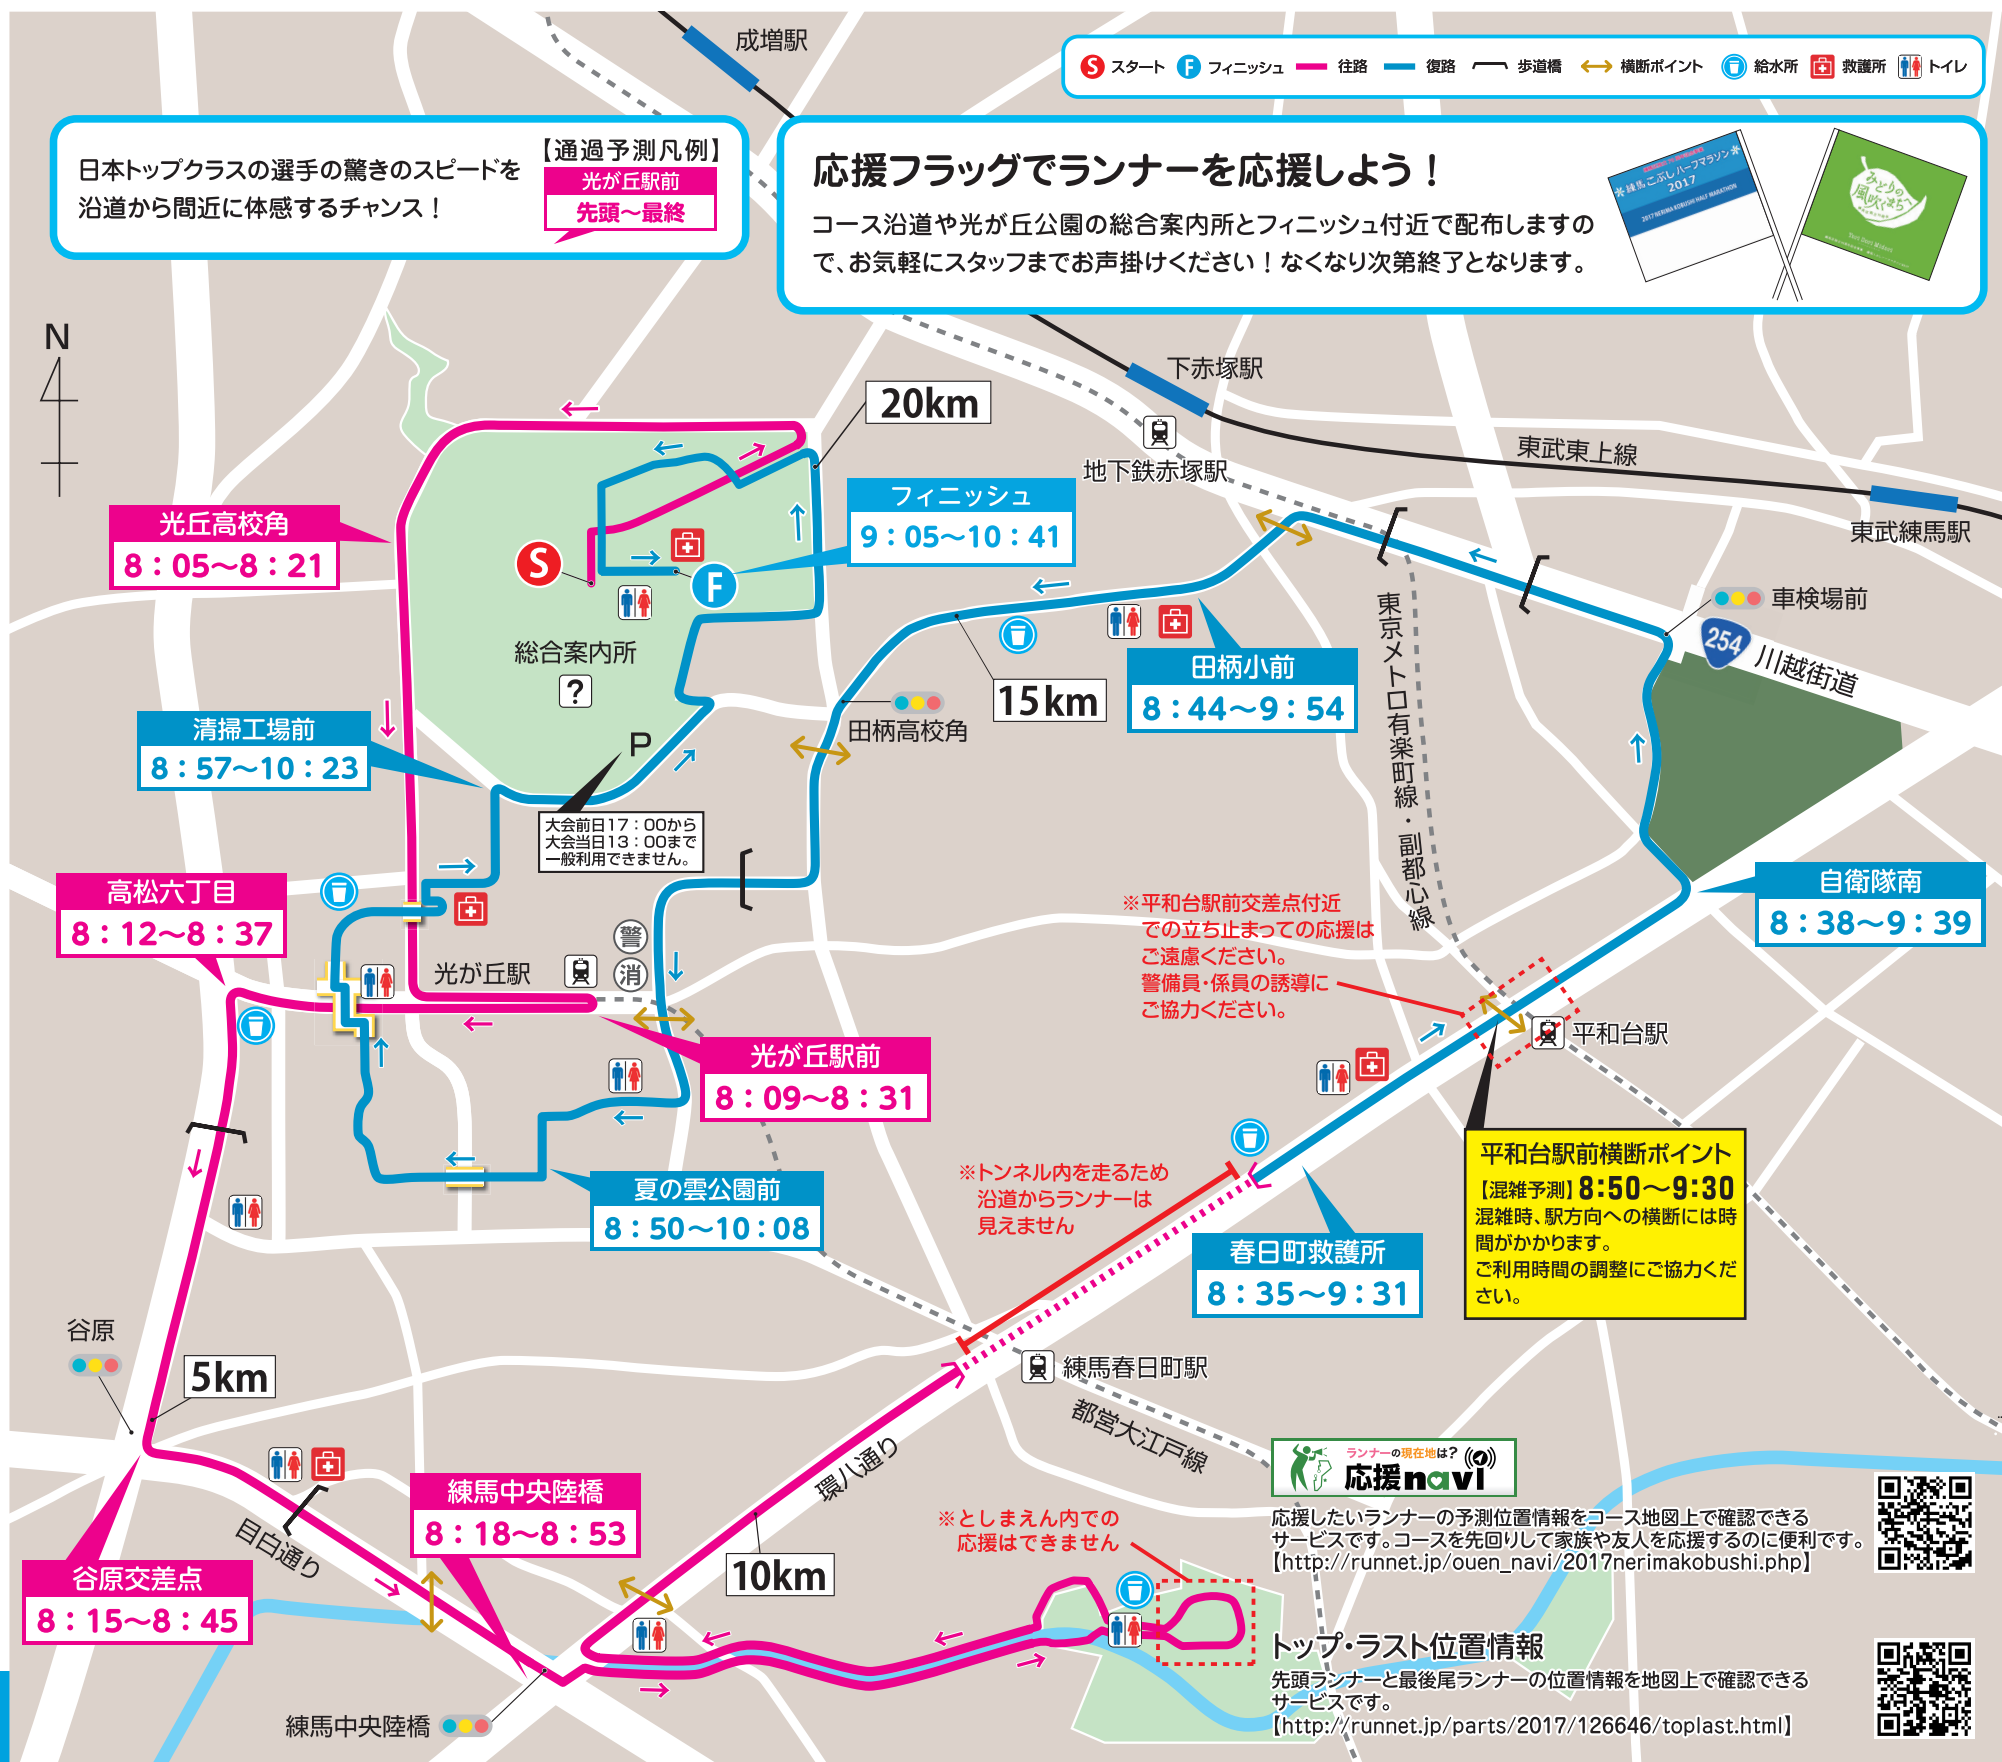

2017
3/26 (Sun)
AM 8:00
スタート

J:COMチャンネル
(11ch) で生中継
7:30~10:54放送

記念事業
スタート!

練馬区独立70周年記念事業

応援マップ イベント情報

沿道から
ランナーに
熱い応援を!!

ゲストランナー

吉田 香織さん

藤原 新さん

谷川 真理さん

<http://www.nerima-halfmarathon.jp>

主催：練馬こぶしハーフマラソン実行委員会、練馬区、公益社団法人練馬区体育協会、練馬区陸上競技協会、ほか17団体 後援：東京都

【特別協賛】株式会社井口機工製作所、株式会社オーエンス、株式会社ジェイコム東京東エリア局、光が丘IMAショッピングセンター、太陽ホールディングス株式会社、株式会社タムラ製作所、東京あおば農業協同組合、株式会社東立 (Nerima BMW)
【一般協賛A】大家製菓株式会社、ジブラルタ生命保険株式会社、公益社団法人全日本不動産協会東京都本部練馬支部、大陽ステンレススプリング株式会社、大和ハウス工業株式会社、株式会社東基、公益社団法人東京都宅地建物取引業協会練馬支部、独立行政法人都市再生機構 (UR都市機構)、株式会社豊島園、都営大江戸線 練馬ブロック、一般社団法人練馬区観光協会、株式会社みずほ銀行練馬富士見台支店、株式会社ルネサンス

【協力】光が丘警察署、練馬警察署、石神井警察署、光が丘消防署、練馬消防署、石神井消防署、(公社)練馬区体育協会、練馬区陸上競技協会、光が丘交通安全協会、練馬交通安全協会、石神井交通安全協会、練馬区レクリエーション協会、練馬区スポーツ推進委員会、練馬区町会連合会、光が丘地区連合協議会、(一社)練馬区産業振興公社、(一社)練馬産業連合会、東京商工会議所練馬支部、(公社)練馬東法人会、(公社)練馬西法人会、東京あおば農業協同組合、練馬区商店街連合会、(一社)練馬区観光協会、(株)ジェイコム東京東エリア局、(一社)練馬区医師会、練馬区立小学校長会、練馬区立中学校長会、練馬区小学校PTA連合協議会、練馬区立中学校PTA連合協議会、西武バス(株)、国際興業(株)、(一社)練馬アニメーション、(公社)地域医療振興協会練馬光が丘病院、順天堂大学医学部附属練馬病院、(公社)東京都柔道整復師会練馬支部、練馬区三療師会