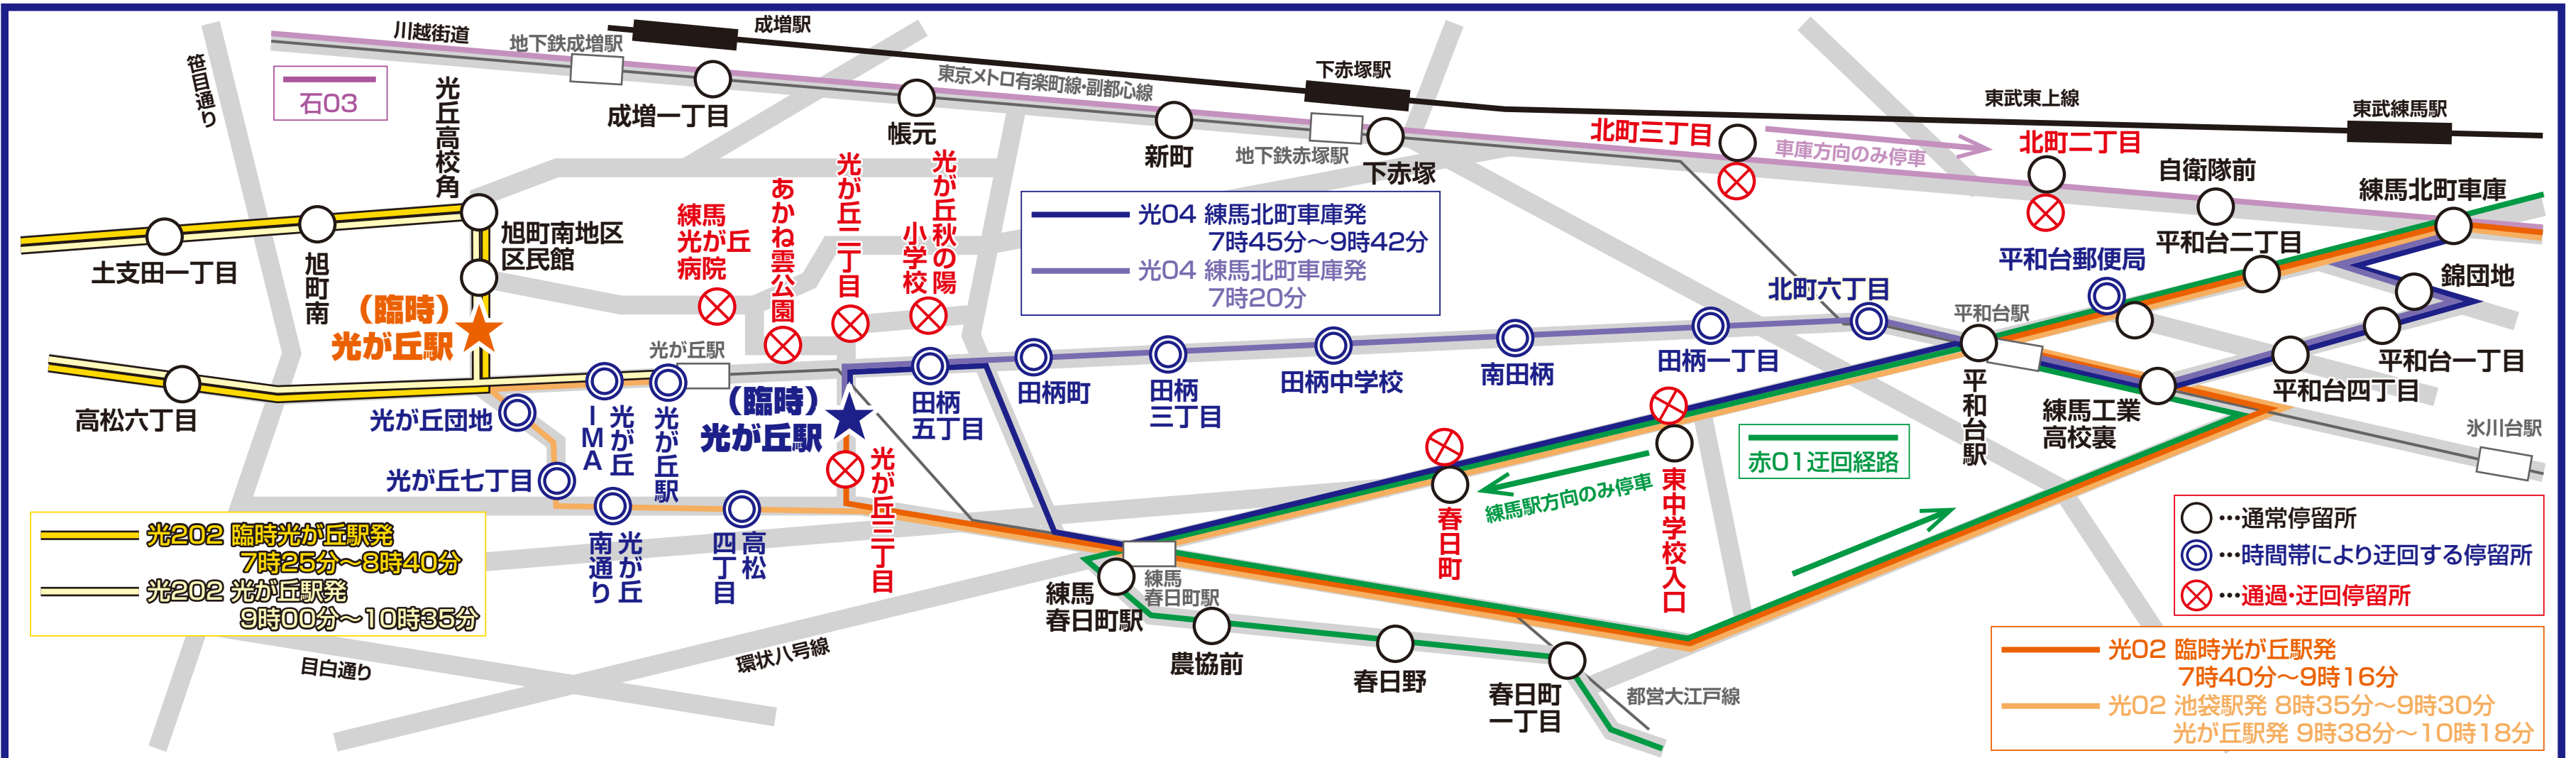

練馬こぶしハーフマラソン交通規制に伴う光が丘・田柄地区迂回運行のお知らせ

この度、練馬こぶしハーフマラソン開催に伴い、下記の通り、変更がございます。ご乗車の際は、ご利用の停留所掲示を、今一度、ご確認くださいませよう願ひ申し上げます。

実施日 平成30年3月25日(日) ※雨天決行

迂回運行 交通規制の実施時間帯において、下記の通り「迂回」いたします。

- 光02** 光が丘駅～平和台駅～池袋駅東口 ⇒ 光が丘駅：7時40分～10時18分に出発する便
池袋駅東口：8時35分～9時30分に出発する便
- 光04** 練馬北町車庫→光が丘駅方向 ⇒ 練馬北町車庫：7時20分～9時42分に出発する便
- 光202** 光が丘駅～土支田循環 ⇒ 光が丘駅：7時25分～10時35分に出発する便
- 赤01** 練馬駅→赤羽駅西口方向 ⇒ 練馬駅：7時33分～9時30分に出発する便
- 石03** 練馬北町車庫→石神井公園駅北口方向 ⇒ 練馬北町車庫：8時39分～9時48分に出発する便

迂回停留所

- 光02** 池袋駅東口方向：光が丘IMA～北町六丁目、平和台郵便局
光が丘駅9時38分～10時18分に出発する便は光が丘三丁目～北町六丁目迂回
- 光02** 光が丘駅方向：北町六丁目～光が丘三丁目
- 光04** 光が丘駅方向：北町六丁目～田柄町
- 光202** 土支田循環：あかね雲公園、練馬光が丘病院、光が丘IMA
- 赤01** 赤羽駅西口方向：春日町、東中学校入口、平和台郵便局
- 石03** 石神井公園駅北口方向：北町二丁目、北町三丁目

臨時停留所

下記時間帯におきまして光が丘駅停留所ご利用の際は、各臨時停留所をご利用ください。

- 光02** **光04**：★(臨時)光が丘駅7時40分～9時16分発まで
- 光202**：★(臨時)光が丘駅7時25分～8時40分発まで

この他の系統においても、交通規制の影響により、運行に支障が生じる場合がございますので予めご了承のほどお願い申し上げます。

バスのお問合せ：練馬営業所 03-3934-1123 マラソンに関するお問合せ：練馬こぶしハーフマラソン実行委員会事務局 03-5984-3555