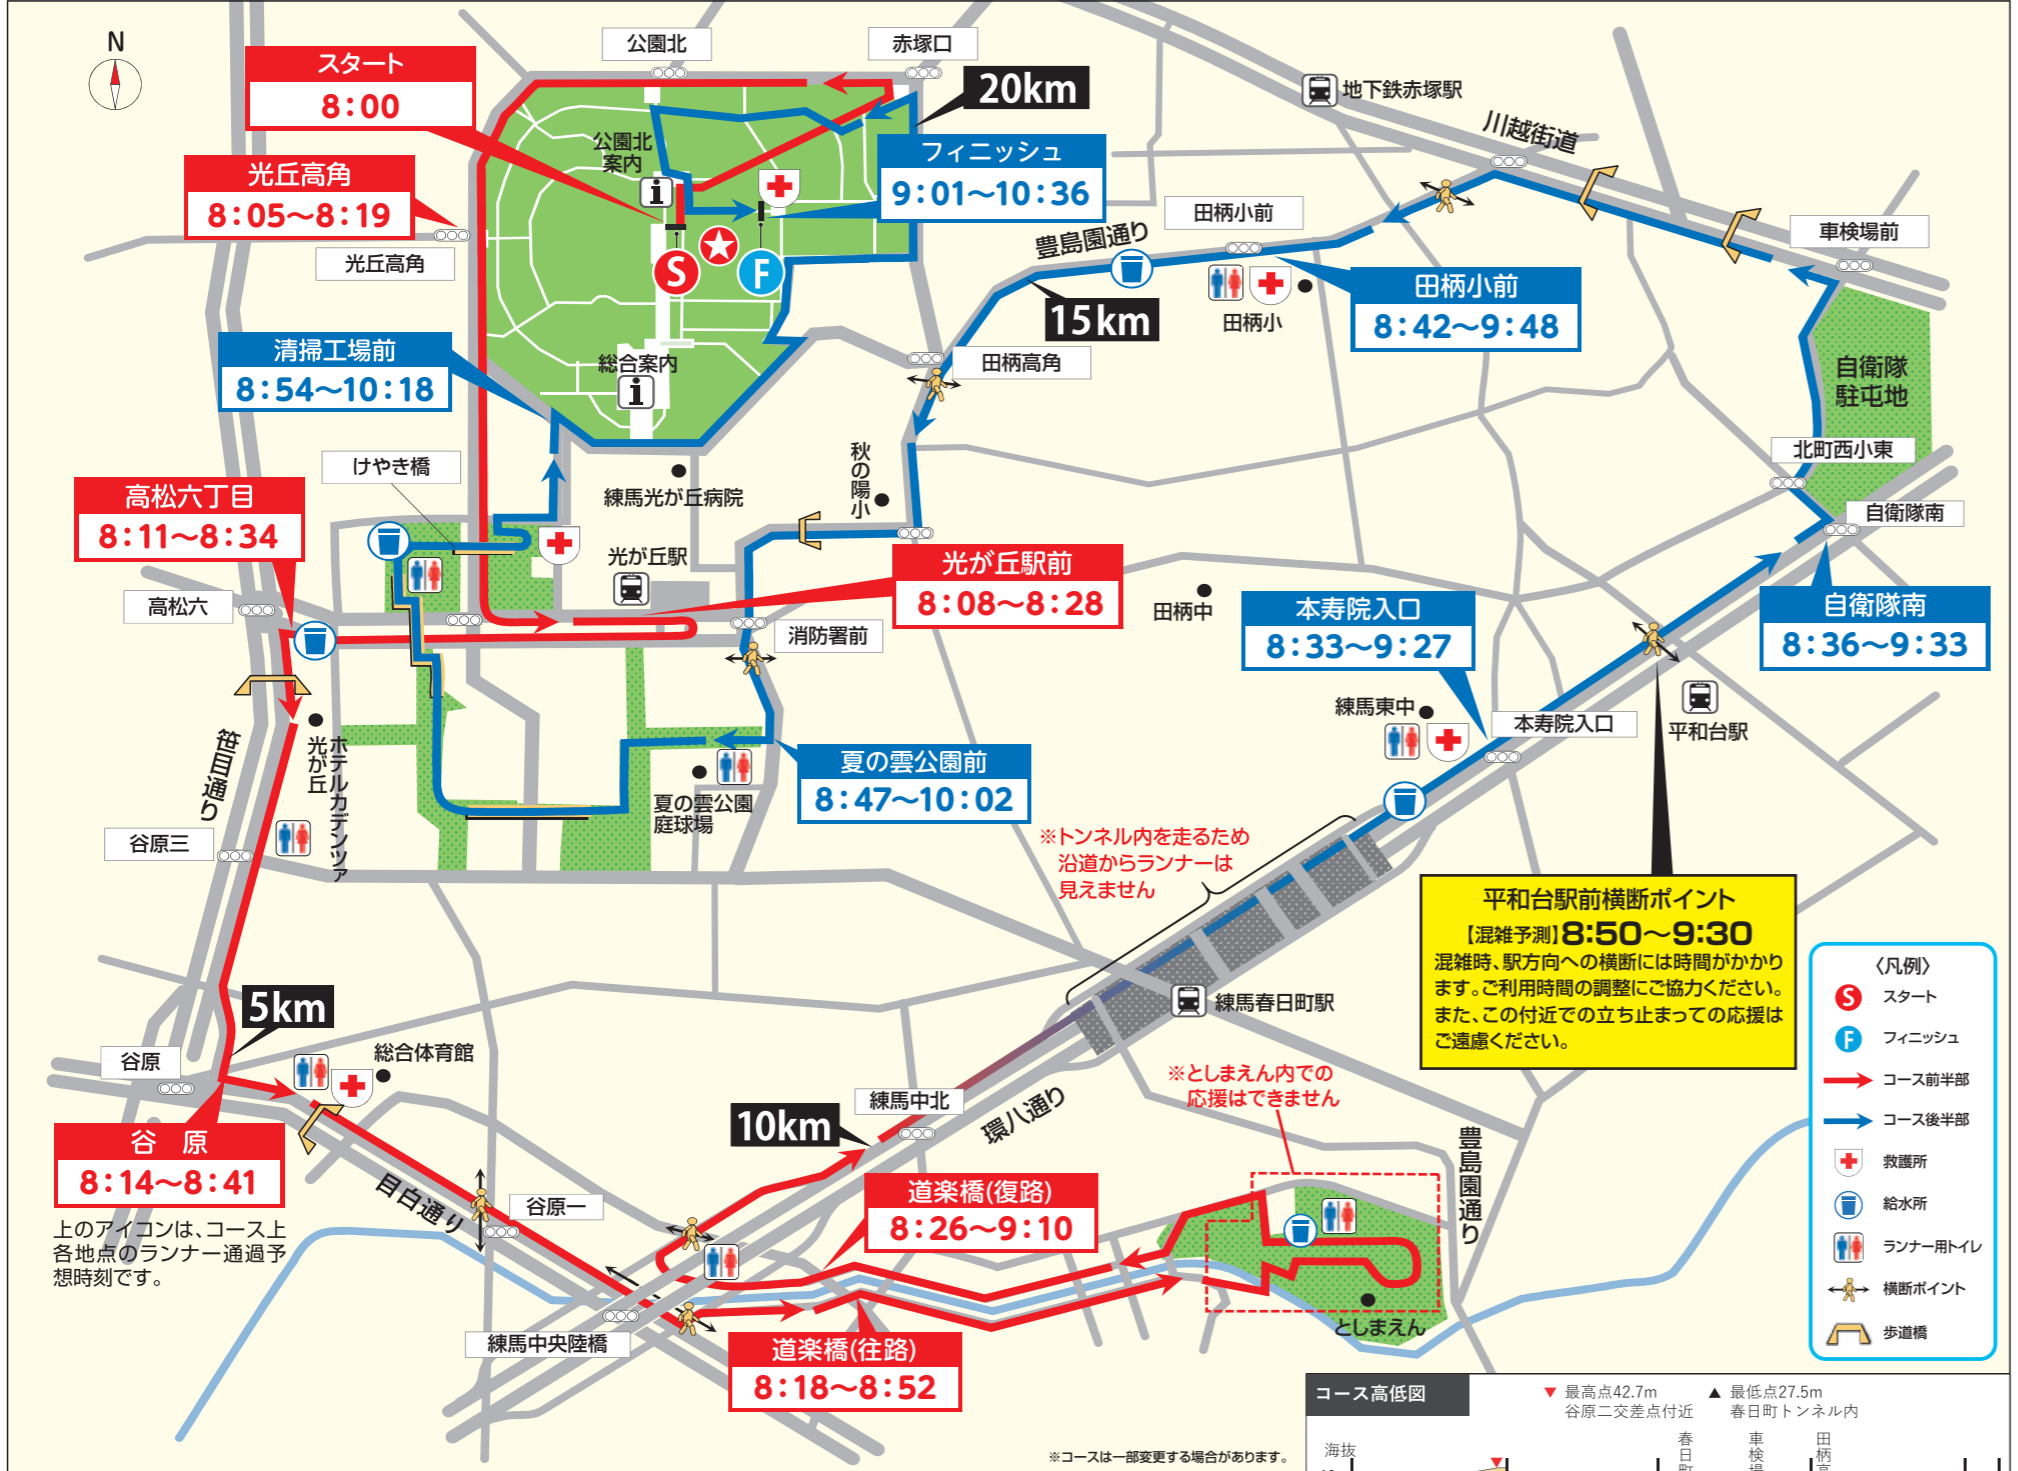

2018
3/25 (Sun)
AM8:00
スタート

J:COMチャンネル
地デジ11chで
完全生中継
7:30~11:00

2018 NERIMA KOBUSHI HALF MARATHON

応援マップ イベント情報

沿道から
ランナーに
熱い応援を!!

Yori Dori Midori
よりどりみどりねりま

ゲストランナー

谷川 真理さん

大会の見どころ

ゲストランナー神野大地選手の持つ自己ベスト記録は日本でもトップクラス。驚きのスピードを沿道で体感してみよう!

平和台駅前横断ポイント
[混雑予測] 8:50~9:30
混雑時、駅方向への横断には時間がかかります。ご利用時間の調整にご協力ください。また、この付近での立ち止まるとの応援はご遠慮ください。

- 〈凡例〉
- S スタート
 - F フィニッシュ
 - コース前半部
 - コース後半部
 - +
 - +
 - +
 - +
 - +
 - +