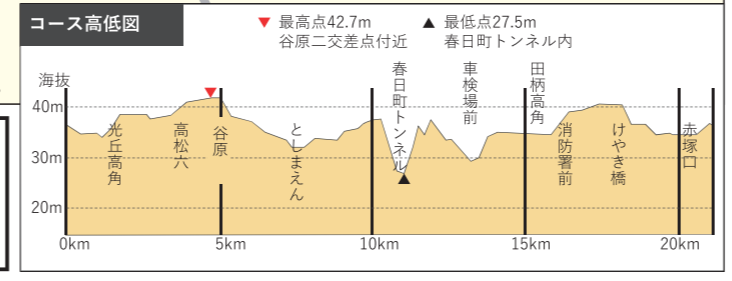

大会の見どころ

ゲストランナー神野大地選手の持つ自己ベスト記録は日本でもトップクラス。驚きのスピードを沿道で体感してみよう!

平和台駅前横断ポイント
[混雑予測] 8:50~9:30
混雑時、駅方向への横断には時間がかかります。ご利用時間の調整にご協力ください。また、この付近での立ち止まるとの応援はご遠慮ください。

- 〈凡例〉
- S スタート
 - F フィニッシュ
 - コース前半部
 - コース後半部
 - +
 - +
 - +
 - +
 - +
 - +