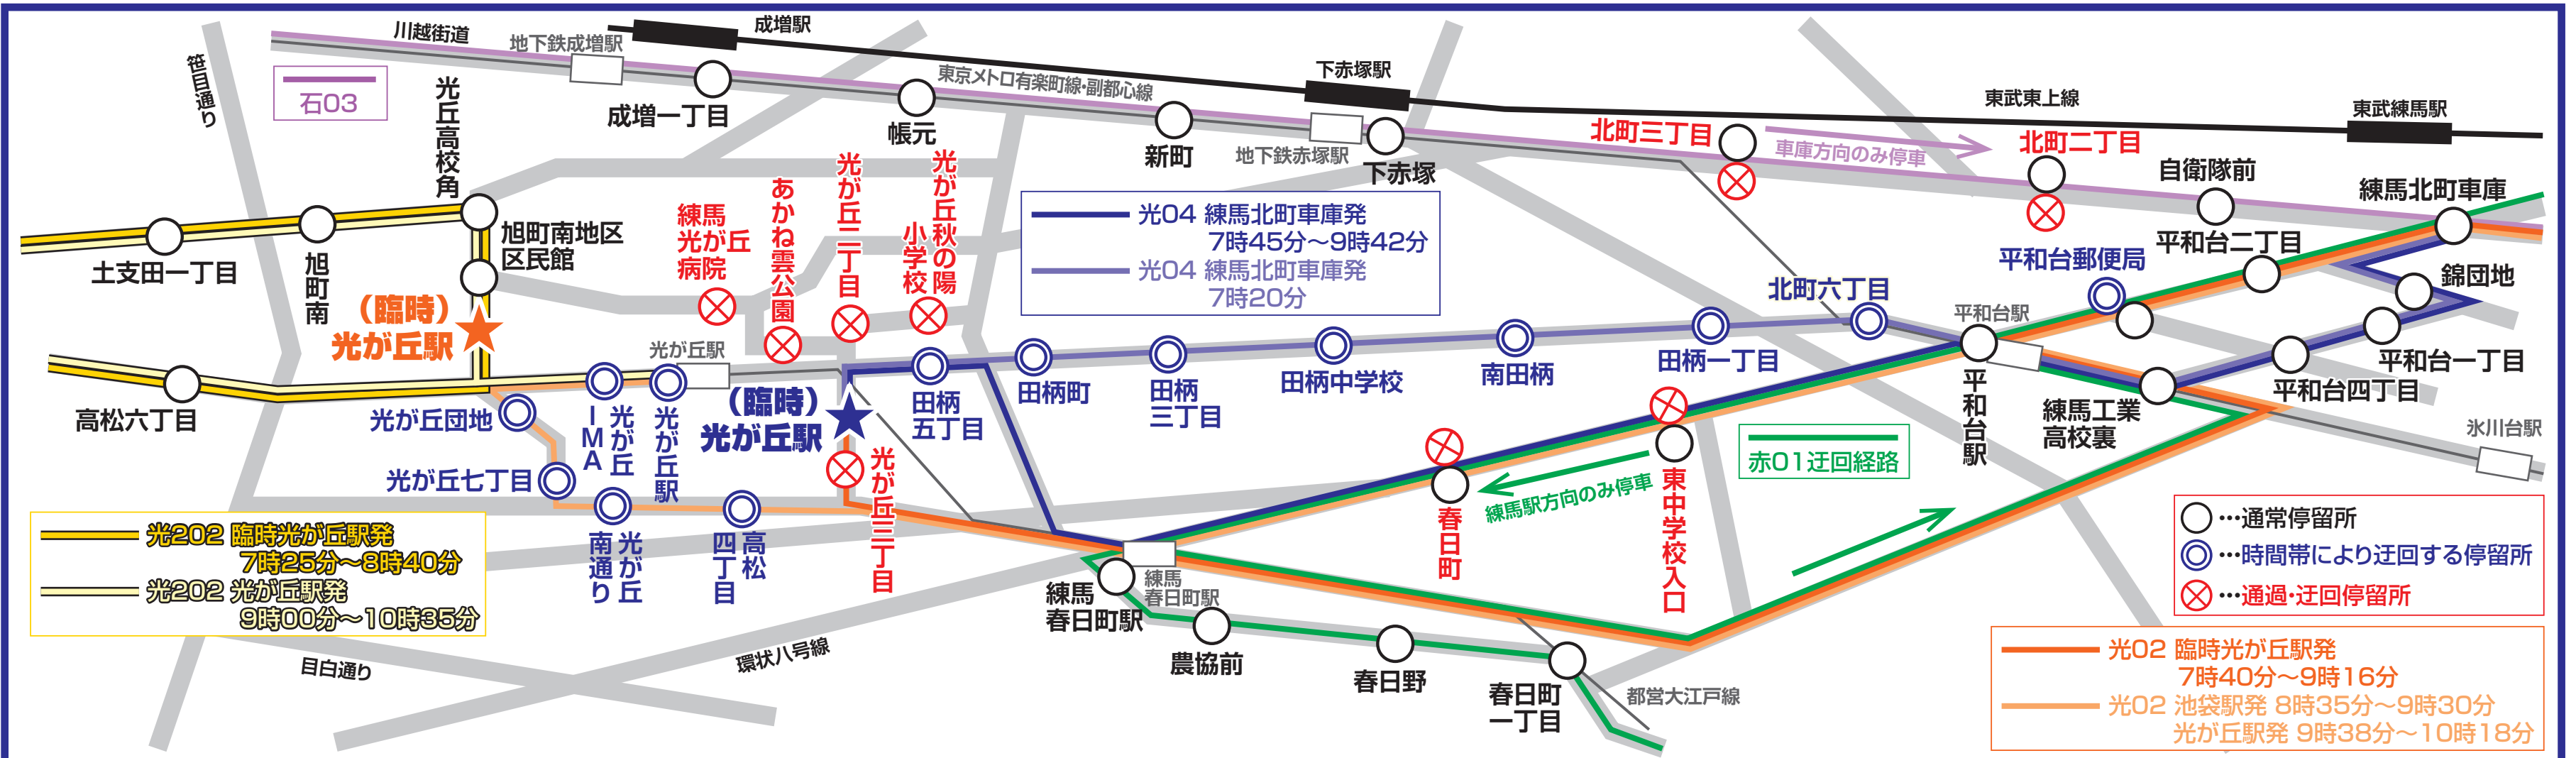

練馬こぶしハーフマラソン交通規制に伴う光が丘・田柄地区迂回運行のお知らせ

この度、練馬こぶしハーフマラソン開催に伴い、下記の通り、変更がございます。ご乗車の際は、ご利用の停留所掲示を、今一度、ご確認くださいませようお願い申し上げます。

実施日 2019年3月24日(日) ※雨天決行

迂回運行 交通規制の実施時間帯において、下記の通り「迂回」いたします。

光02 光が丘駅～平和台駅～池袋駅東口 ⇒ 光が丘駅：7時40分～10時18分に出発する便
池袋駅東口：8時35分～9時30分に出発する便

光04 練馬北町車庫→光が丘駅方向 ⇒ 練馬北町車庫：7時20分～9時42分に出発する便

光202 光が丘駅～土支田循環 ⇒ 光が丘駅：7時25分～10時35分に出発する便

赤01 練馬駅→赤羽駅西口方向 ⇒ 練馬駅：7時33分～9時30分に出発する便

石03 練馬北町車庫→石神井公園駅北口方向 ⇒ 練馬北町車庫：8時39分～9時48分に出発する便

迂回停留所

- 光02** 池袋駅東口方向：光が丘IMA～北町六丁目、平和台郵便局
光が丘駅9時38分～10時18分に出発する便は光が丘三丁目～北町六丁目迂回
- 光02** 光が丘駅方向：北町六丁目～光が丘三丁目
- 光04** 光が丘駅方向：北町六丁目～田柄町
- 光202** 土支田循環：あかね雲公園、練馬光が丘病院、光が丘IMA
- 赤01** 赤羽駅西口方向：春日町、東中学校入口、平和台郵便局
- 石03** 石神井公園駅北口方向：北町二丁目、北町三丁目

臨時停留所

下記時間帯におきまして光が丘駅停留所ご利用の際は、各臨時停留所をご利用ください。

- 光02** **光04**：★(臨時)光が丘駅7時40分～9時16分発まで
- 光202**：★(臨時)光が丘駅7時25分～8時40分発まで

この他の系統においても、交通規制の影響により、運行に支障が生じる場合がございますので予めご了承のほどお願い申し上げます。

バスのお問合せ：練馬営業所 03-3934-1123 マラソンに関するお問合せ：練馬こぶしハーフマラソン実行委員会事務局 03-5984-3555