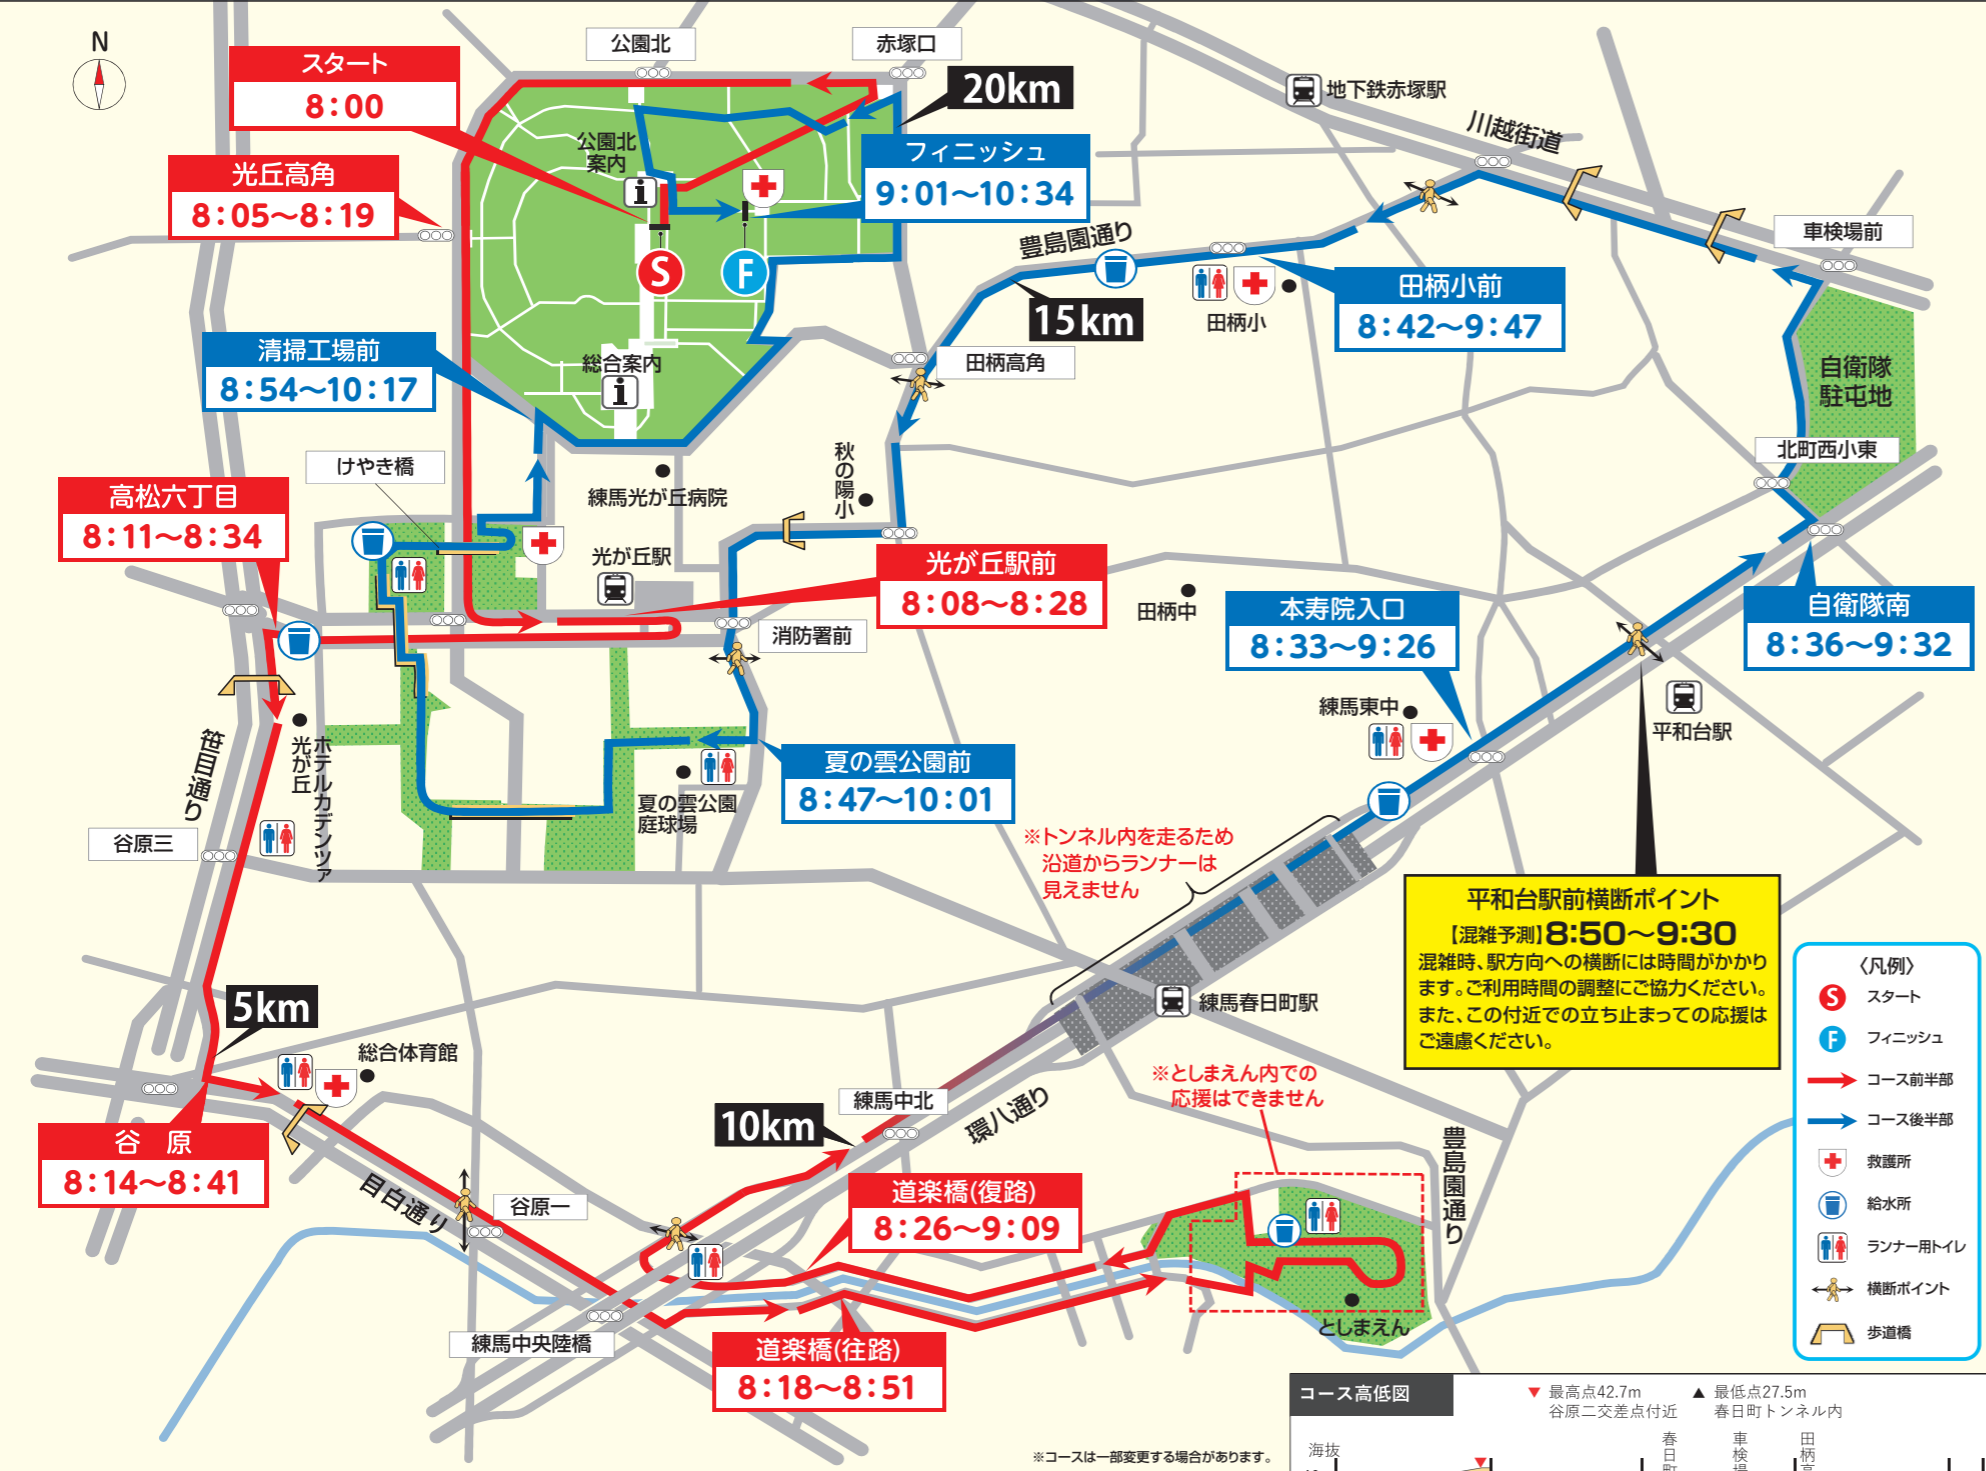

2019
3/24 (Sun)
AM8:00
スタート

沿道からランナーを応援しよう!

応援フラッグを都立光が丘公園内の総合案内・公園北案内・フィニッシュ付近やコース沿道で配布します。お気軽にスタッフまでお声かけください。なお、応援フラッグがなくなり次第配布終了となります。

大会の見どころ

ゲストランナー神野大地選手の持つ自己ベスト記録は日本でもトップクラス。驚きのスピードを沿道で体感してみよう!

ランナー通過予測
交差点名等
トップ～ラスト

※トンネル内を走るため沿道からランナーは見えません

平和台駅前横断ポイント
[混雑予測]8:50~9:30
混雑時、駅方向への横断には時間がかかります。ご利用時間の調整にご協力ください。また、この付近での立ち止まってる応援はご遠慮ください。

※としまえん内での応援はできません

- 〈凡例〉
- S スタート
 - F フィニッシュ
 - コース前半部
 - コース後半部
 - + 救護所
 - 給水所
 - ランナー用トイレ
 - 横断ポイント
 - 歩道橋

J:COMチャンネル
地デジ11chで
完全生中継
7:30~11:00

2019 NERIMA KOBUSHI HALF MARATHON

応援マップ イベント情報

沿道から
ランナーに
熱い応援を!!

世界都市農業サミット応援企画

ランナーズアップデート

ナンバーカード番号または氏名で5km毎のスプリットタイムを検索できます。
[http://update.runnet.jp/2019nerimakobushi/]

ランナーの現在地は? 応援navi

応援するランナーの予測位置をコース図上で確認できます。
[http://runnet.jp/ouen_navi/2019nerimakobushi/]

ゲストランナー

谷川 真理さん

神野 大地さん

吉田 香織さん

<http://www.nerima-halfmarathon.jp/>

主催：練馬こぶしハーフマラソン実行委員会 練馬区、練馬区教育委員会、(公社)練馬区体育協会、練馬区陸上競技協会、練馬区スポーツ推進委員会、練馬区レクリエーション協会、練馬区町会連合会、光が丘地区連合協議会、(一社)練馬区産業振興公社、(一社)練馬産業連合会、東京商工会議所練馬支部、練馬区商店街連合会、(公社)練馬東法人会、(公社)練馬西法人会、東京あおば農業協同組合、(一社)練馬区医師会、練馬区立小学校長会、練馬区立中学校長会、(一社)練馬区産業振興公社