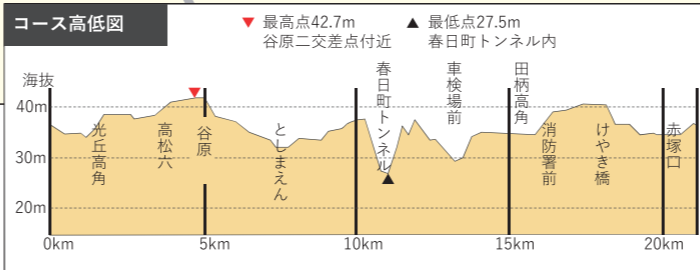

2019
3/24 (Sun)
AM8:00
スタート

沿道からランナーを応援しよう!

応援フラッグを都立光が丘公園内の総合案内・公園北案内・フィニッシュ付近やコース沿道で配布します。お気軽にスタッフまでお声かけください。なお、応援フラッグがなくなり次第配布終了となります。

大会の見どころ

ゲストランナー神野大地選手の持つ自己ベスト記録は日本でもトップクラス。驚きのスピードを沿道で体感してみよう!

ランナー通過予測
交差点名等
トップ～ラスト

※トンネル内を走るため沿道からランナーは見えません

平和台駅前横断ポイント
[混雑予測]8:50~9:30
混雑時、駅方向への横断には時間がかかります。ご利用時間の調整にご協力ください。また、この付近での立ち止まってる応援はご遠慮ください。

※としまえん内での応援はできません

- 〈凡例〉
- S スタート
 - F フィニッシュ
 - コース前半部
 - コース後半部
 - + 救護所
 - 給水所
 - ランナー用トイレ
 - 横断ポイント
 - 歩道橋